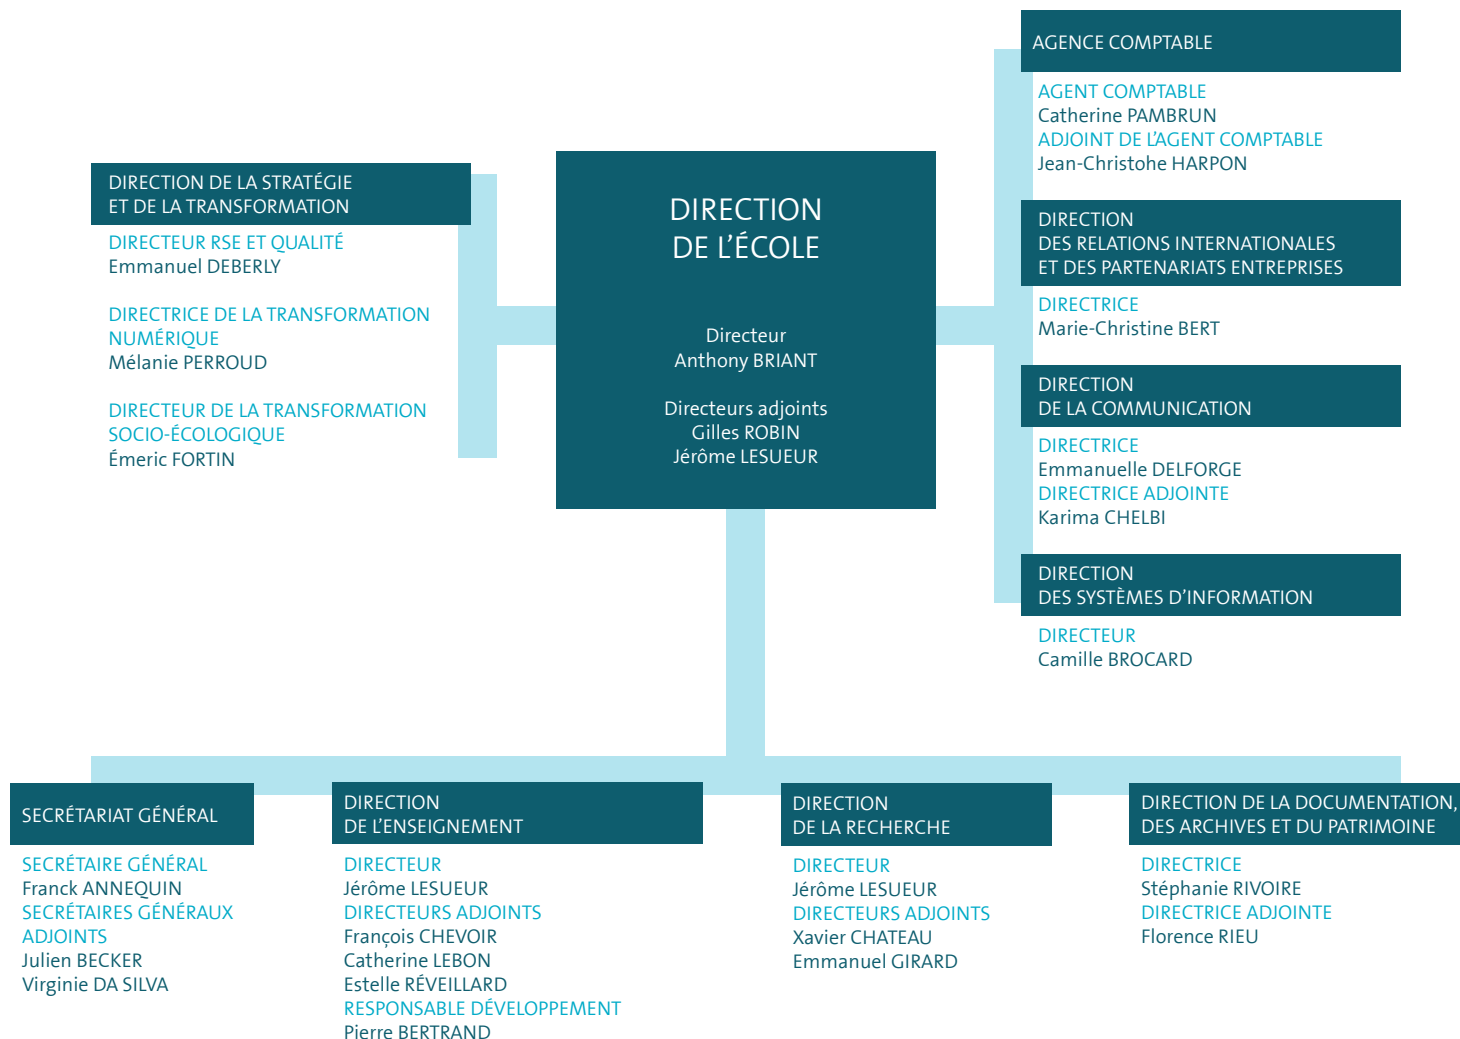

GOUVERNANCE ET ORGANISATION

1er ANNÉE

DIR. ADJ. EN CHARGE DE LA
FORMATION D'INGÉNIEUR
François CHEVOIR
DIR. ACADÉMIQUE
Christos PAPOUTSELLIS

GÉNIE INDUSTRIEL (GI)

PRÉSIDENTE
Laure VAN EFFENTERRE
RESP. ACADÉMIQUE
Mohamed Saad EL HARRAB